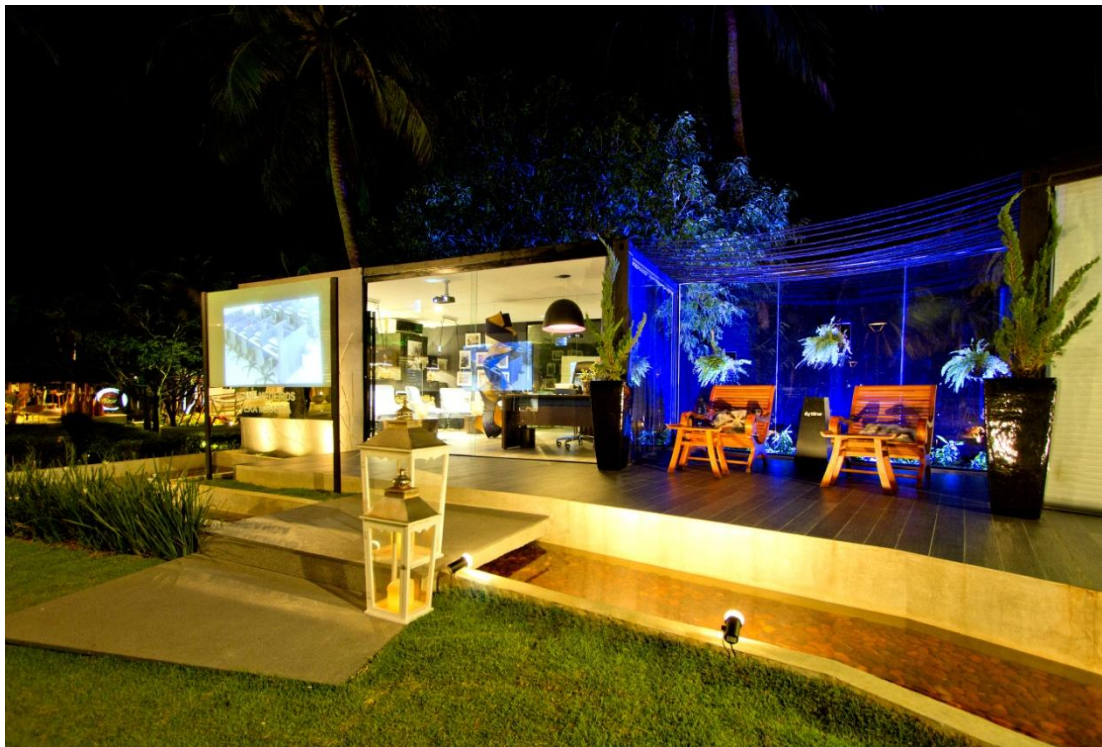

FOTO: RICARDO ESPINHEIRA